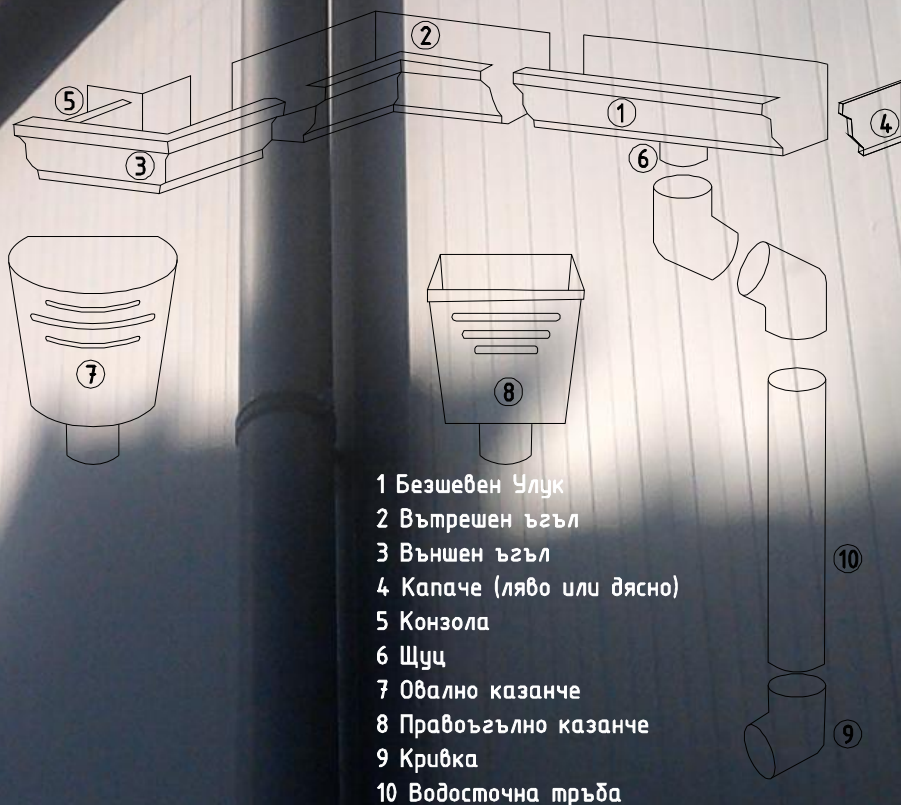

СТРИМОНА

www.strimona.bg

тел.:0745 69606
факс:0745 69604
моб.:0884 470020
office@strimona.net

7 май - 13 май 2012

ОФЕРТА - БЕЗШЕВНИ УЛУЦИ